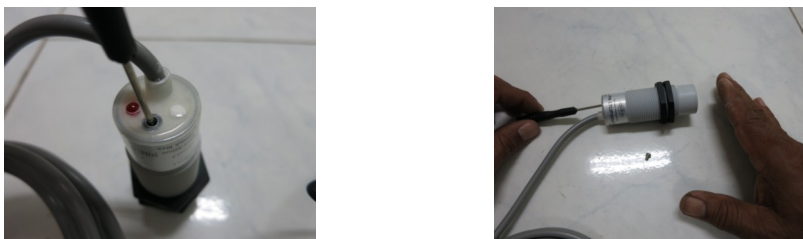

ชนิด N.C.

1 ปกติ ไม่มีวัตถุ : ทำงาน , วงจรเชื่อม , ไฟแดงติด

2 มีวัตถุ : ไม่ทำงาน , วงจรไม่เชื่อม , ไฟแดงไม่ติด

การปรับตั้งระยะทำงานของเซ็นเซอร์

อุปกรณ์ที่ใช้

ขั้นตอน

1. เมื่อต่อสายเสร็จเรียบร้อยแล้ว ให้เปิดสวิสจ่ายไฟเข้าเซ็นเซอร์ ใช้ไขควงปากแฉกไขน็อต ใก้กับขั้วสายออก

2. นำไขควงปากแบนจิว เสียบเข้าไปในรูที่ไขน็อตออก แล้วหมุนเบาๆ ไขควงจะลงร่องน็อตที่อยู่ในรู พอลงร่องแล้วให้ลองหมุน

3. ใช้มืออังที่ส่วนหัวของเซ็นเซอร์ แล้วดึงมือเข้า-ออก เพื่อดูระยะการทำงานของเซ็นเซอร์

4. เมื่อทราบระยะการทำงานแล้ว ระยะการทำงานจะอยู่ที่ 2 ม.ม. ถึง 30 ม.ม.ถ้าต้องการปรับให้หมุนไขควงค่อยๆหมุนทีละครั้งรอบ พร้อมกับใช้มืออังไปด้วยเพื่อหาระยะที่ต้องการ