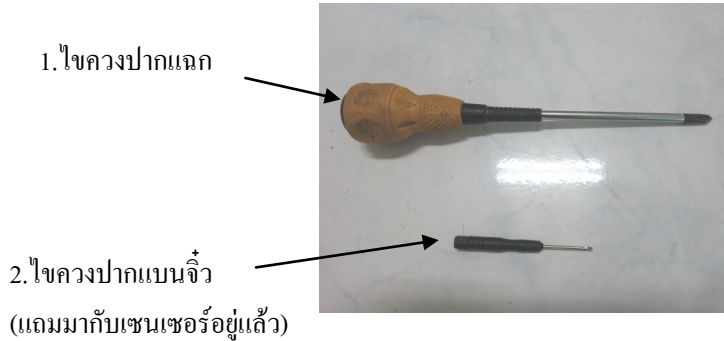

Dimensions (unit: mm)

Cable 2M (PVC)	5.8φ2x0.5
Weight	approx. 197g / approx. 195g

ลักษณะการทำงานของเซ็นเซอร์

ชนิด N.O.

1 ปกติ ไม่มีวัตถุ : ไม่ทำงาน , วงจรไม่เชื่อม , ไฟแดงไม่ติด

2 มีวัตถุ : ทำงาน , วงจรเชื่อม , ไฟแดงติด

ชนิด N.C.

1 ปกติ ไม่มีวัตถุ : ทำงาน , วงจรเชื่อม , ไฟแดงติด

2 มีวัตถุ : ไม่ทำงาน , วงจรไม่เชื่อม , ไฟแดงไม่ติด

การปรับตั้งระยะทำงานของเซ็นเซอร์

อุปกรณ์ที่ใช้

ขั้นตอน

1. เมื่อต่อสายเสร็จเรียบร้อยแล้ว ให้เปิดสวิสจ่ายไฟเข้าเซ็นเซอร์ ใช้ไขควงปากแฉกไขน็อต ใก้กับขั้วสายออก