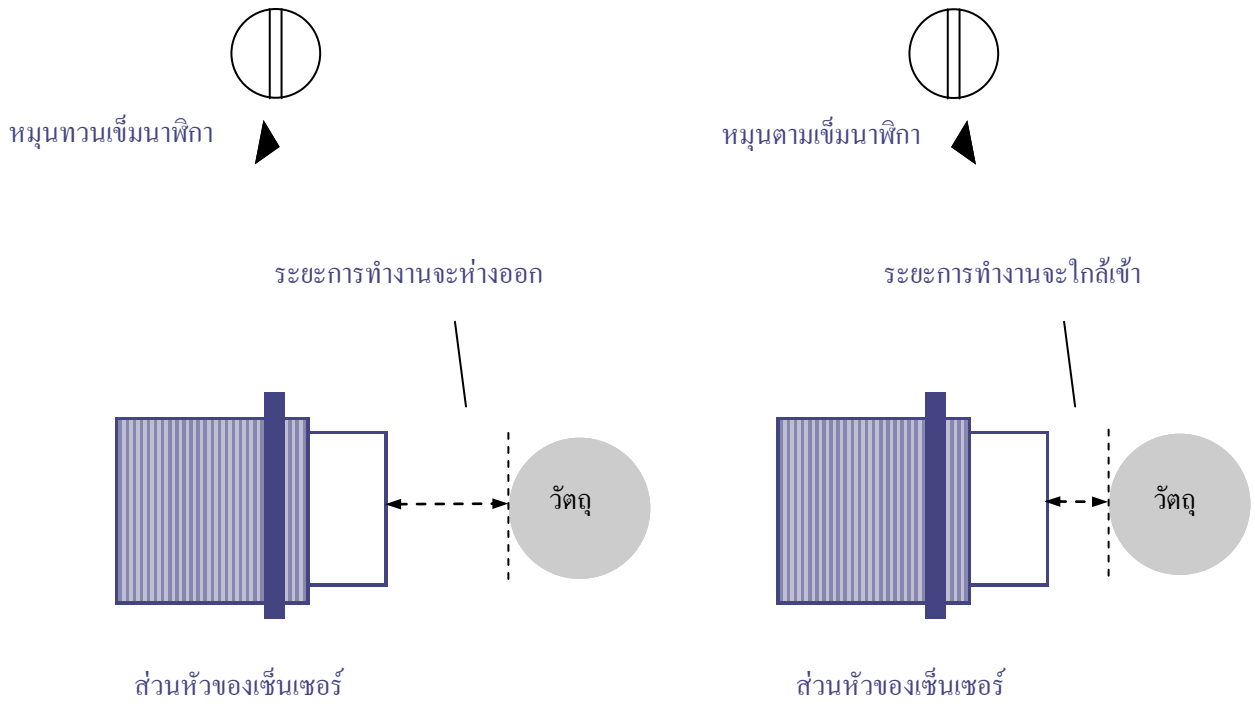

ชนิด N.C.

1 ปกติ ไม่มีวัตถุ : ทำงาน , วงจรเชื่อม , ไฟแดงติด

2 มีวัตถุ : ไม่ทำงาน , วงจรไม่เชื่อม , ไฟแดงไม่ติด

การปรับตั้งระยะทำงานของเซ็นเซอร์

อุปกรณ์ที่ใช้

ขั้นตอน

1. เมื่อต่อสายเสร็จเรียบร้อยแล้ว ให้เปิดสวิสจ่ายไฟเข้าเซ็นเซอร์ ใช้ไขควงปากแฉกไขน็อต ใก้กับขั้วสายออก

2. นำไขควงปากแบนจิว เสียบเข้าไปในรูที่ไขน็อตออก แล้วหมุนเบาๆ ไขควงจะลงร่องน็อตที่อยู่ในรู พอลงร่องแล้วให้ลองหมุน

3. ใช้มืออังที่ส่วนหัวของเซ็นเซอร์ แล้วดึงมือเข้า-ออก เพื่อดูระยะการทำงานของเซ็นเซอร์

4. เมื่อทราบระยะการทำงานแล้ว ระยะการทำงานจะอยู่ที่ 2 ม.ม. ถึง 30 ม.ม.ถ้าต้องการปรับให้หมุนไขควงค่อยๆหมุนทีละครั้งรอบ พร้อมกับใช้มืออังไปด้วยเพื่อหาระยะที่ต้องการ