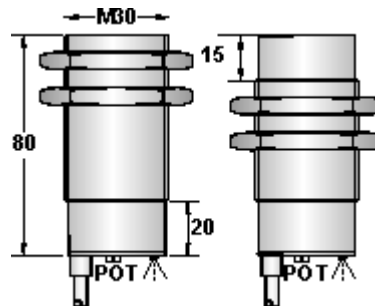

เซ็นเซอร์ควบคุมการให้อาหารอัตโนมัติฮัสเทค

Automatic Feeding Sensor

SPECIFICATION :

Shielded/non-Shielded	Shielded/Non-Shielded
Switching Distance Sn mm	2-20mm / 2-30mm adjustable
Housing Material	PBT RESIN
With LED/Without LED	With LED
Operating Voltage	20-250VAC
Max. Load Current	<2.5MA
Leakge Current	300mA
Surge Current	<2.5mA
Min. Load Current	5A
Voltage Drop	5mA
Switching Frequency	<9VAC AT 300MA
Response Time	25HZ
Switching Hysteresis	10ms/10ms
Repeat Accuracy	<15%(sr)
Protection Category	<5%(sr)
Operating Temperature	IP67
Temperature Drift	-25 □ - +70 □
Short Circuit Protection	<10%(sr)
Material Active Face	PBT
AC 2 wire 20-250V N.O.	C7C1P3020AO2B2 C7C2P3030AO2B2
AC 2 wire 20-250V N.C.	C7C1P3020AC2B2 C7C2P3030AC2B2

Dimensions (unit: mm)

Cable 2M (PVC)	5.8φ2x0.5
Weight	approx. 197g / approx. 195g

ลักษณะการทำงานของเซ็นเซอร์

ชนิด N.O.

1 ปกติ ไม่มีวัตถุ : ไม่ทำงาน , วงจรไม่เชื่อม , ไฟแดงไม่ติด

2 มีวัตถุ : ทำงาน , วงจรเชื่อม , ไฟแดงติด

2. นำไขควงปากแบนจิว เสียบเข้าไปในรูที่ไขน็อตออก แล้วหมุนเบาๆ ไขควงจะลงร่องน็อตที่อยู่ในรู พอลงร่องแล้วให้ลองหมุน

3. ใช้มืออังที่ส่วนหัวของเซ็นเซอร์ แล้วดึงมือเข้า-ออก เพื่อดูระยะการทำงานของเซ็นเซอร์

4. เมื่อทราบระยะการทำงานแล้ว ระยะการทำงานจะอยู่ที่ 2 ม.ม. ถึง 30 ม.ม.ถ้าต้องการปรับให้หมุนไขควงค่อยๆหมุนทีละครั้งรอบ พร้อมกับใช้มืออังไปด้วยเพื่อหาระยะที่ต้องการ