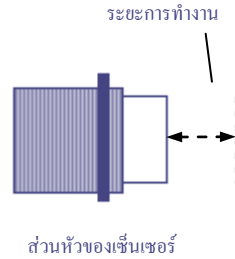

Dimensions (unit: mm)

Cable 2M (PVC)	5.8φ2x0.5
Weight	approx. 197g / approx. 195g

ลักษณะการทำงานของเซ็นเซอร์

ชนิด N.O.

1 ปกติ ไม่มีวัตถุ : ไม่ทำงาน , วงจรไม่เชื่อม , ไฟแดงไม่ติด

2 มีวัตถุ : ทำงาน , วงจรเชื่อม , ไฟแดงติด

ชนิด N.C.

1 ปกติ ไม่มีวัตถุ : ทำงาน , วงจรเชื่อม , ไฟแดงติด

2 มีวัตถุ : ไม่ทำงาน , วงจรไม่เชื่อม , ไฟแดงไม่ติด

การปรับตั้งระยะทำงานของเซ็นเซอร์

อุปกรณ์ที่ใช้

ขั้นตอน

1. เมื่อต่อสายเสร็จเรียบร้อยแล้ว ให้เปิดสวิสจ่ายไฟเข้าเซ็นเซอร์ ใช้ไขควงปากแฉกไขน็อต ใก้กับขั้วสายออก