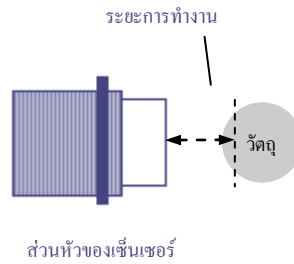

Dimensions (unit: mm)

Cable 2M (PVC)	5.8φ2x0.5
Weight	approx. 197g / approx. 195g

ลักษณะการทำงานของเซ็นเซอร์

ชนิด N.O.

1 ปกติ ไม่มีวัตถุ : ไม่ทำงาน , วงจรไม่เชื่อม , ไฟแดงไม่ติด

2 มีวัตถุ : ทำงาน , วงจรเชื่อม , ไฟแดงติด

ชนิด N.C.

1 ปกติ ไม่มีวัตถุ : ทำงาน , วงจรเชื่อม , ไฟแดงติด

2 มีวัตถุ : ไม่ทำงาน , วงจรไม่เชื่อม , ไฟแดงไม่ติด

การปรับตั้งระยะทำงานของเซ็นเซอร์

อุปกรณ์ที่ใช้

ขั้นตอน

1. เมื่อต่อสายเสร็จเรียบร้อยแล้ว ให้เปิดสวิสจ่ายไฟเข้าเซ็นเซอร์ ใช้ไขควงปากแฉกไขน็อต ใก้กับขั้วสายออก

2. นำไขควงปากแบนจิว เสียบเข้าไปในรูที่ไขน็อตออก แล้วหมุนเบาๆ ไขควงจะลงร่องน็อตที่อยู่ในรู พอลงร่องแล้วให้ลองหมุน

3. ใช้มืออังที่ส่วนหัวของเซ็นเซอร์ แล้วดึงมือเข้า-ออก เพื่อดูระยะการทำงานของเซ็นเซอร์

4. เมื่อทราบระยะการทำงานแล้ว ระยะการทำงานจะอยู่ที่ 2 ม.ม. ถึง 30 ม.ม.ถ้าต้องการปรับให้หมุนไขควงค่อยๆหมุนทีละครั้งรอบ พร้อมกับใช้มืออังไปด้วยเพื่อหาระยะที่ต้องการ