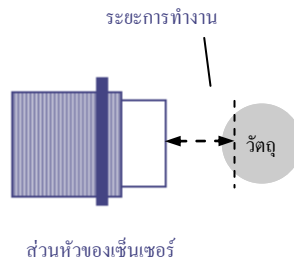

Dimensions (unit: mm)

Cable 2M (PVC)	5.8φ2x0.5
Weight	approx. 197g / approx. 195g

ลักษณะการทำงานของเซ็นเซอร์

ชนิด N.O.

1 ปกติ ไม่มีวัตถุ : ไม่ทำงาน , วงจรไม่เชื่อม , ไฟแดงไม่ติด

2 มีวัตถุ : ทำงาน , วงจรเชื่อม , ไฟแดงติด

ชนิด N.C.

1 ปกติ ไม่มีวัตถุ : ทำงาน , วงจรเชื่อม , ไฟแดงติด

2 มีวัตถุ : ไม่ทำงาน , วงจรไม่เชื่อม , ไฟแดงไม่ติด

การปรับตั้งระยะทำงานของเซ็นเซอร์

อุปกรณ์ที่ใช้

ขั้นตอน

1. เมื่อต่อสายเสร็จเรียบร้อยแล้ว ให้เปิดสวิสจ่ายไฟเข้าเซ็นเซอร์ ใช้ไขควงปากแฉกไขน็อต ใก้กับขั้วสายออก

2. นำไขควงปากแบนจิว เสียบเข้าไปในรูที่ไขน็อตออก แล้วหมุนเบาๆ ไขควงจะลงร่องน็อตที่อยู่ในรู พอลงร่องแล้วให้ลองหมุน

3. ใช้มืออังที่ส่วนหัวของเซ็นเซอร์ แล้วดึงมือเข้า-ออก เพื่อดูระยะการทำงานของเซ็นเซอร์

4. เมื่อทราบระยะการทำงานแล้ว ระยะการทำงานจะอยู่ที่ 2 ม.ม. ถึง 30 ม.ม.ถ้าต้องการปรับให้หมุนไขควงค่อยๆหมุนทีละครั้งรอบ พร้อมกับใช้มืออังไปด้วยเพื่อหาระยะที่ต้องการ