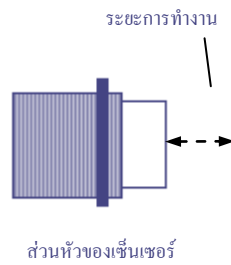

Dimensions (unit: mm)

Cable 2M (PVC)	5.8φ2x0.5
Weight	approx. 197g / approx. 195g

ลักษณะการทำงานของเซ็นเซอร์

ชนิด N.O.

1 ปกติ ไม่มีวัตถุ : ไม่ทำงาน , วงจรไม่เชื่อม , ไฟแดงไม่ติด

2 มีวัตถุ : ทำงาน , วงจรเชื่อม , ไฟแดงติด

ชนิด N.C.

1 ปกติ ไม่มีวัตถุ : ทำงาน , วงจรเชื่อม , ไฟแดงติด

2 มีวัตถุ : ไม่ทำงาน , วงจรไม่เชื่อม , ไฟแดงไม่ติด

การปรับตั้งระยะทำงานของเซ็นเซอร์

อุปกรณ์ที่ใช้

ขั้นตอน

1. เมื่อต่อสายเสร็จเรียบร้อยแล้ว ให้เปิดสวิสจ่ายไฟเข้าเซ็นเซอร์ ใช้ไขควงปากแฉกไขน็อต ใก้กับขั้วสายออก